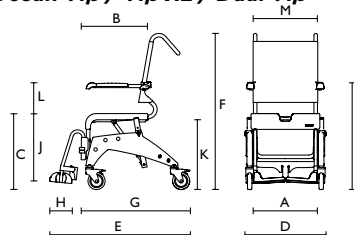

Dimensioni				
Larghezza seduta	500 mm (A)	500 mm (A)	500 mm (A)	480 mm (A)
Profondità seduta	450 mm (B)	450 mm (B)	450 mm (B)	450 mm (B)
Altezza seduta	510 - 610 mm (C)	510 - 610 mm (C)	510 - 610 mm (C)	500 - 1050 mm (C)
Larghezza totale	595 mm (D)	625 mm (D)	625 mm (D)	730 mm (D)
Profondità totale	1060 mm (E)	1060 mm (E)	1060 mm (E)	1010 mm (E)
Altezza totale senza poggiatesta regolabile	1085 - 1185 mm (F)	1085 - 1150 mm (F)	1085 - 1185 mm (F)	1070 - 1620 mm (F)
Profondità senza poggiatesta	845 mm (G)	845 mm (G)	845 mm (G)	1010 mm (G)
Profondità portapedane	160 mm (H)	160 mm (H)	160 mm (H)	155 mm (H)
Altezza fino ai braccioli	720 - 860 mm (I)	720 - 860 mm (I)	720 - 860 mm (I)	730 - 1320 mm (I)
Altezza poggia piedi - sedile	350 - 465 mm (J)	345 - 465 mm (J)	345 - 465 mm (J)	345 - 465 mm (J)
Altezza da terra al sedile: con vaschetta WC	420 - 520 mm (K)	420 - 520 mm (K)	420 - 520 mm (K)	420 - 970 mm (K)
senza vaschetta WC	440 - 540 mm (K)	440 - 540 mm (K)	440 - 540 mm (K)	4.5 - 1015 mm (K)
Distanza sedile - braccioli	215 / 245 mm (L)	215 / 245 mm (L)	215 / 245 mm (L)	230 - 270 mm (L)
Larghezza tra i braccioli	475 mm (M)	555 mm (M)	475 mm (M)	470 mm (M)
Angolo della seduta	0° - 35°	0° - 35°	0° - 35°	-
Angolo dello schienale	-	-	10° - 50°	-
Regolazione in altezza, a passi di	50 mm	50 mm	50 mm	in continuo
Ø Ruote	5" (127 mm)	5" (127 mm)	5" (127 mm)	5" (127 mm)

Maggiori informazioni				
Peso	23.5 Kg	23.5 Kg	28.3 Kg	39 Kg
Portata	150 Kg	150 Kg	150 Kg	150 Kg
Colore	Bianco	Bianco	Bianco	Bianco

1/ Vaschetta WC a parte

Ocean Vip / Vip XL / Dual Vip