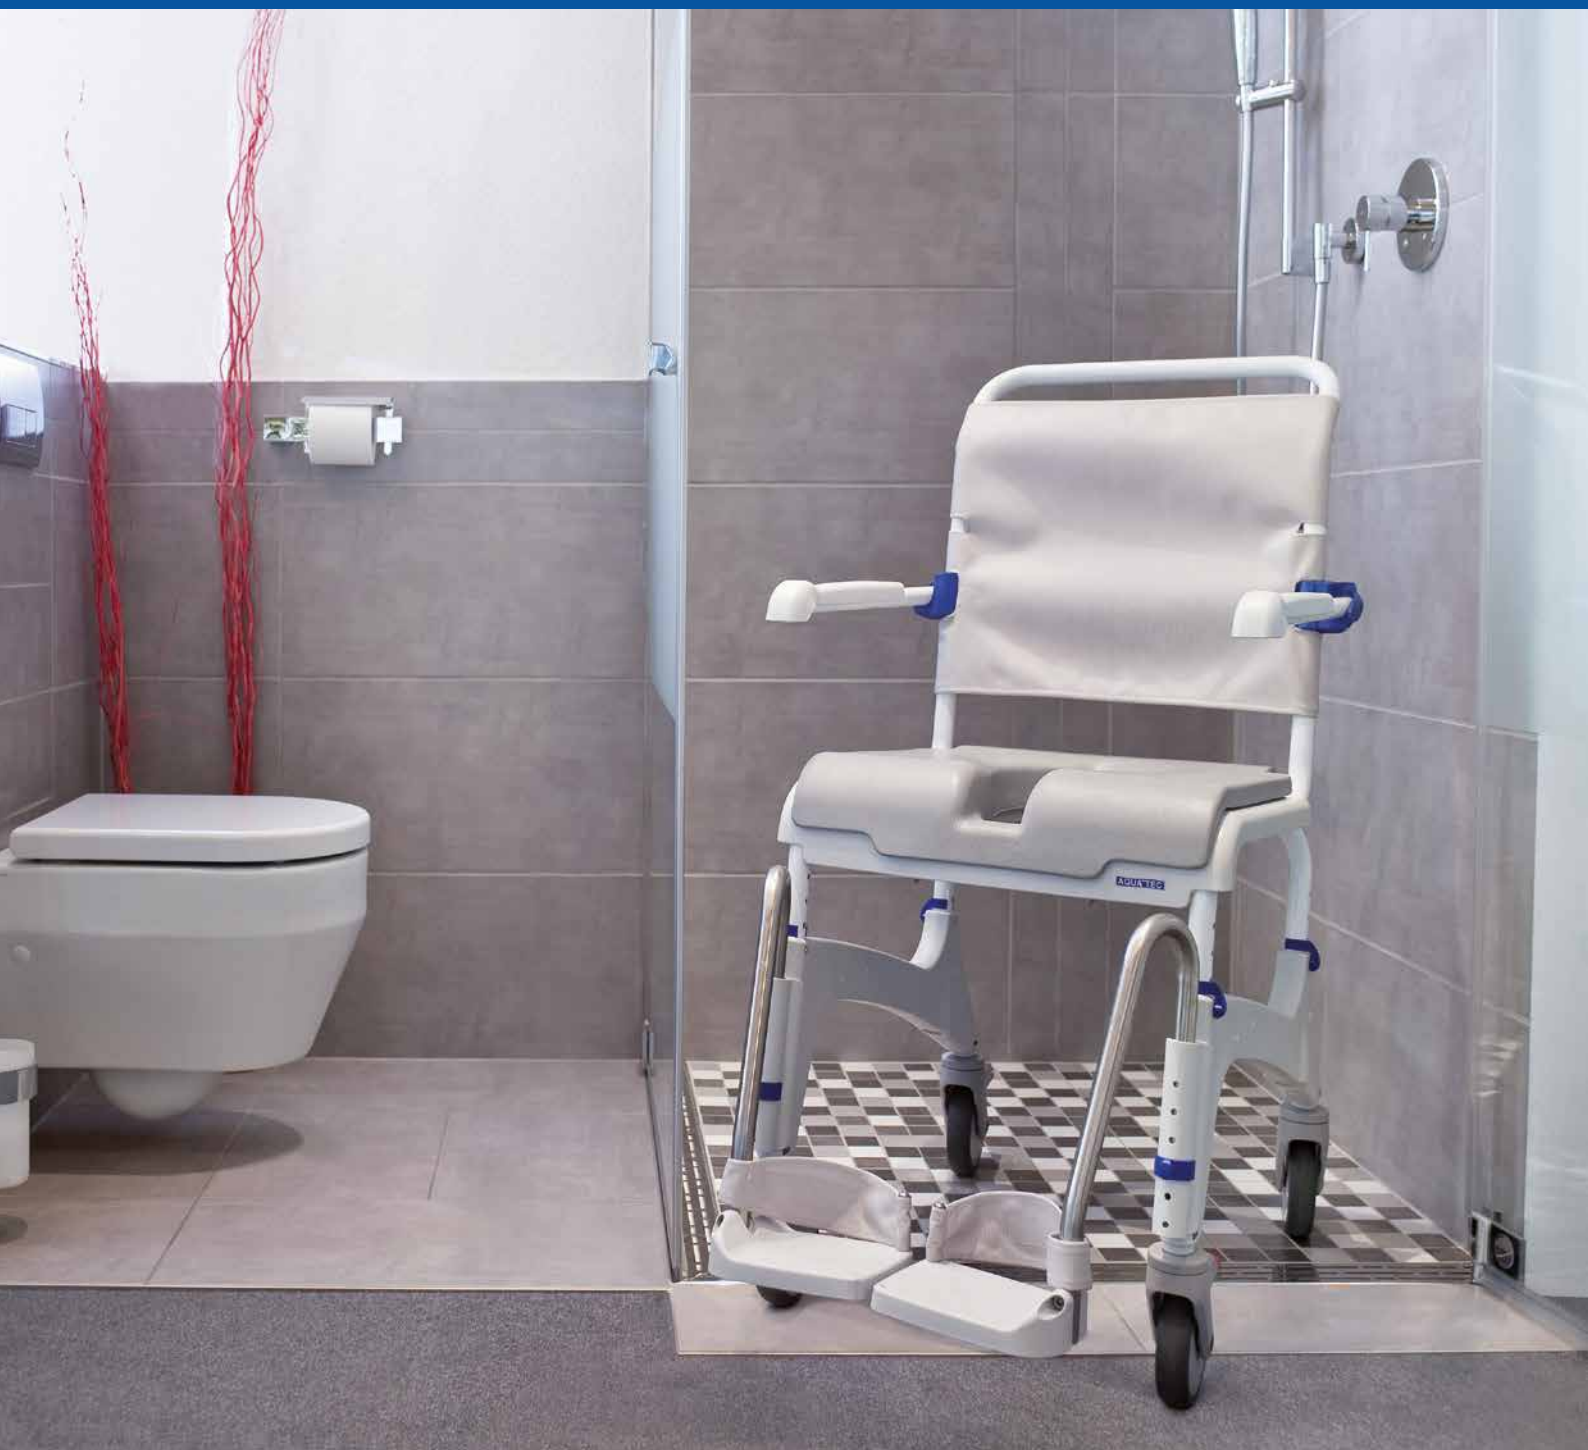

Aquatec Ocean, Ocean XL, Ocean Vip, Ocean Vip XL, Ocean Dual Vip, Ocean E-Vip

Aquatec offre un'ampia gamma di soluzioni per il bagno grazie alla grande varietà di sedie da doccia.