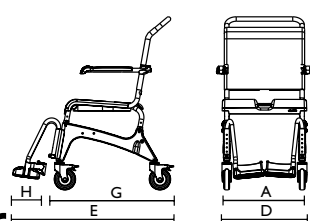

Ocean con ruote