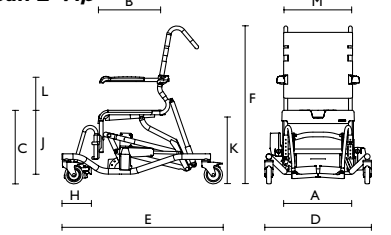

Ocean E-Vip

Caratteristiche delle sedie da doccia Aquatec Ocean

	Ocean Transit	Ocean ruote da 24"	Ocean XL	Ocean Vip	Ocean Dual-Vip	Ocean E-Vip
Codici NT	09.12.03.003 + codici ISO aggiuntivi	09.12.03.003 + 09.12.03.103 + codici ISO aggiuntivi	09.12.03.003 o 09.12.03.103 + codici ISO aggiuntivi	09.12.03.003 + codici ISO aggiuntivi	09.12.03.003 + codici ISO aggiuntivi	09.12.03.003 + codici ISO aggiuntivi
Nr. repertorio DM	110434/R	110434/R	110434/R	110457/R	110457/R	110457/R
Sedile forato	●	●	●	●	●	●
Schienale tensionabile	●	●	●	●	●	●
Ruote da 24"		●				
Basculamento seduta				●	●	●
Schienale inclinabile					●	
Regolazione altezza						●

CODICI ISO PURAMENTE INDICATIVI E/O RICONDUCIBILI PER OMOGENEITA' FUNZIONALE, SOGGETTI AD APPROVAZIONE DA PARTE DEL MEDICO PRESCRIVENTE.

PRODOTTI COMMERCIALIZZATI