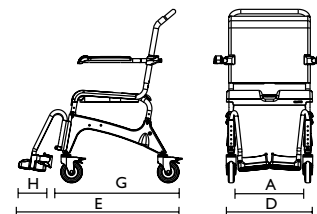

<sup>1/</sup> Cinturini fermatallonni di serie. Vaschetta WC e relativo supporto (feritoia) non inclusi.

**Ocean con ruote**

**Ocean con ruote da 24"**

**Ocean XL**

**Dati tecnici**

Codice prodotto	Aquatec <b>Ocean Vip</b> con basculamento seduta	Aquatec <b>Ocean Vip XL</b> con basculamento seduta e bracciolo allargato	Aquatec <b>Ocean Dual Vip</b> con basculamento seduta e inclinazione schienale	Aquatec <b>Ocean E-Vip</b>
Sedia da doccia con ruote da 5"	<b>1470000</b>	<b>1470788</b>	<b>1470829</b>	<b>1471208</b>
Sedia da doccia con ruote da 5" con feritoia <sup>1</sup>	<b>1470712</b>			
Sedia da doccia con ruote da 5" con feritoia <sup>1</sup> e sedile imbottito	<b>1470713</b>			