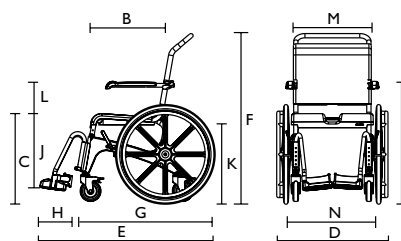

Ocean con ruote da 24"